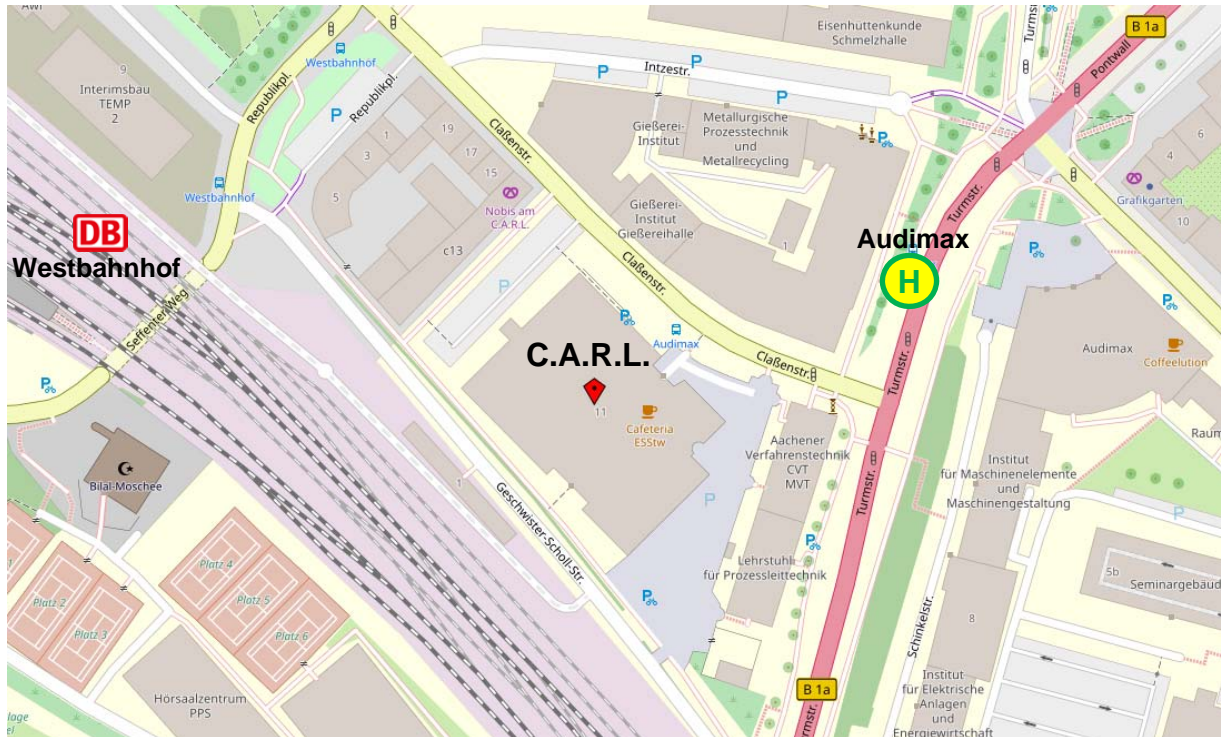

## RWTH Berufetag - Berufsfelderkundung an der Uni Informationen zur Anreise

Karte hergestellt aus OpenStreetMap-Daten, Lizenz: [Open Database License](https://www.openstreetmap.org/de/about) (ODbL)

### Mit dem Zug

- **Aachen West:** Vom Westbahnhof am Fuß der Treppe nach links gehen, hinter der Brücke rechts in die Geschwister-Scholl-Straße einbiegen, nach ca. 100m liegt das C.A.R.L. auf der linken Seite.
- **Aachen Hauptbahnhof:** Mit der Buslinie 3A, die direkt vor dem Hauptbahnhof auf der gleichen Straßenseite hält, bis Haltestelle „Audimax“ fahren. Geradeaus Richtung Claßenstraße gehen, diese an der Fußgängerampel überqueren, das C.A.R.L. liegt rechter Hand.

### Mit dem Bus

Die nächstgelegene Haltestelle ist „Audimax“, an der folgende Buslinien halten, die aus Richtung Innenstadt (Bushof) kommen:

- Linie 1 Richtung Uniklinik
- Linie 3A Richtung Uniklinik
- Linie 16 Richtung Laurensberg Rahe
- Linie 33 Richtung Uniklinik/Vaals
- Linie 73 Richtung Uniklinik

Von der Haltestelle aus geradeaus Richtung Claßenstraße gehen, diese an der Fußgängerampel überqueren, das C.A.R.L. liegt rechter Hand.

Die Bushaltestelle für den Rückweg liegt direkt vor dem Gebäude.